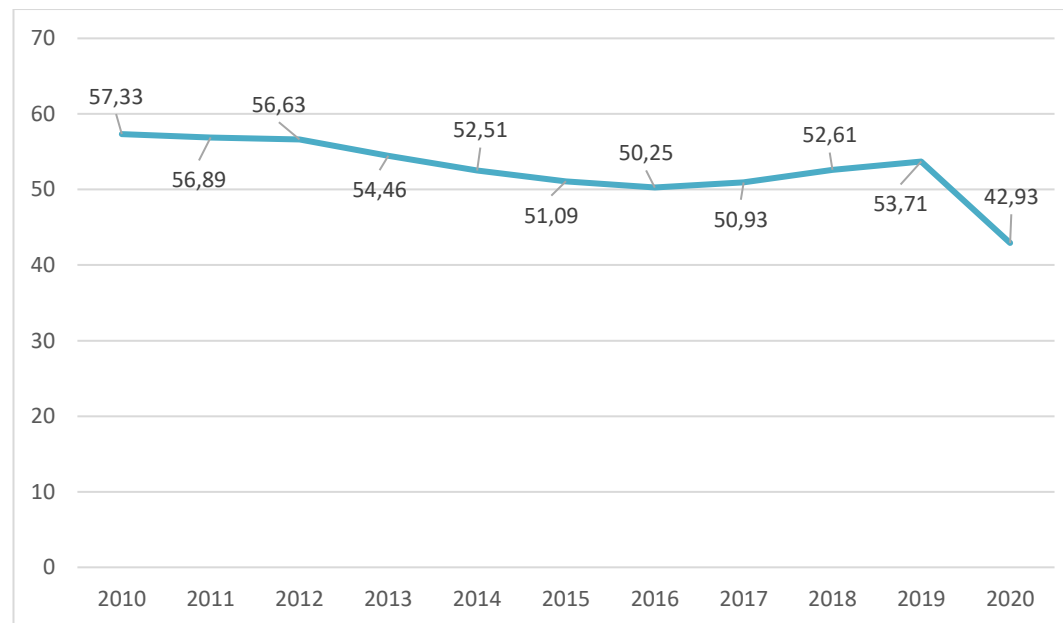

DATOS POLICIALES. NIVEL NACIONAL.

1.1. Tasa de criminalidad por mil habitantes a nivel nacional. Años 2010-2020.

La población seleccionada para la realización de la tasa es a partir de 14 años de edad, en España.

Se computan datos provenientes de las Fuerzas y Cuerpos de Seguridad del Estado, policías autonómicas y policías locales que proporcionan datos al Sistema Estadístico de Criminalidad. No se incluyen datos de los Mossos d'Esquadra de robos con fuerza o con violencia/intimidación en establecimientos, ni de robos con violencia/intimidación en vía pública hasta 2019 (a partir de 2020 se encuentran incluidos).